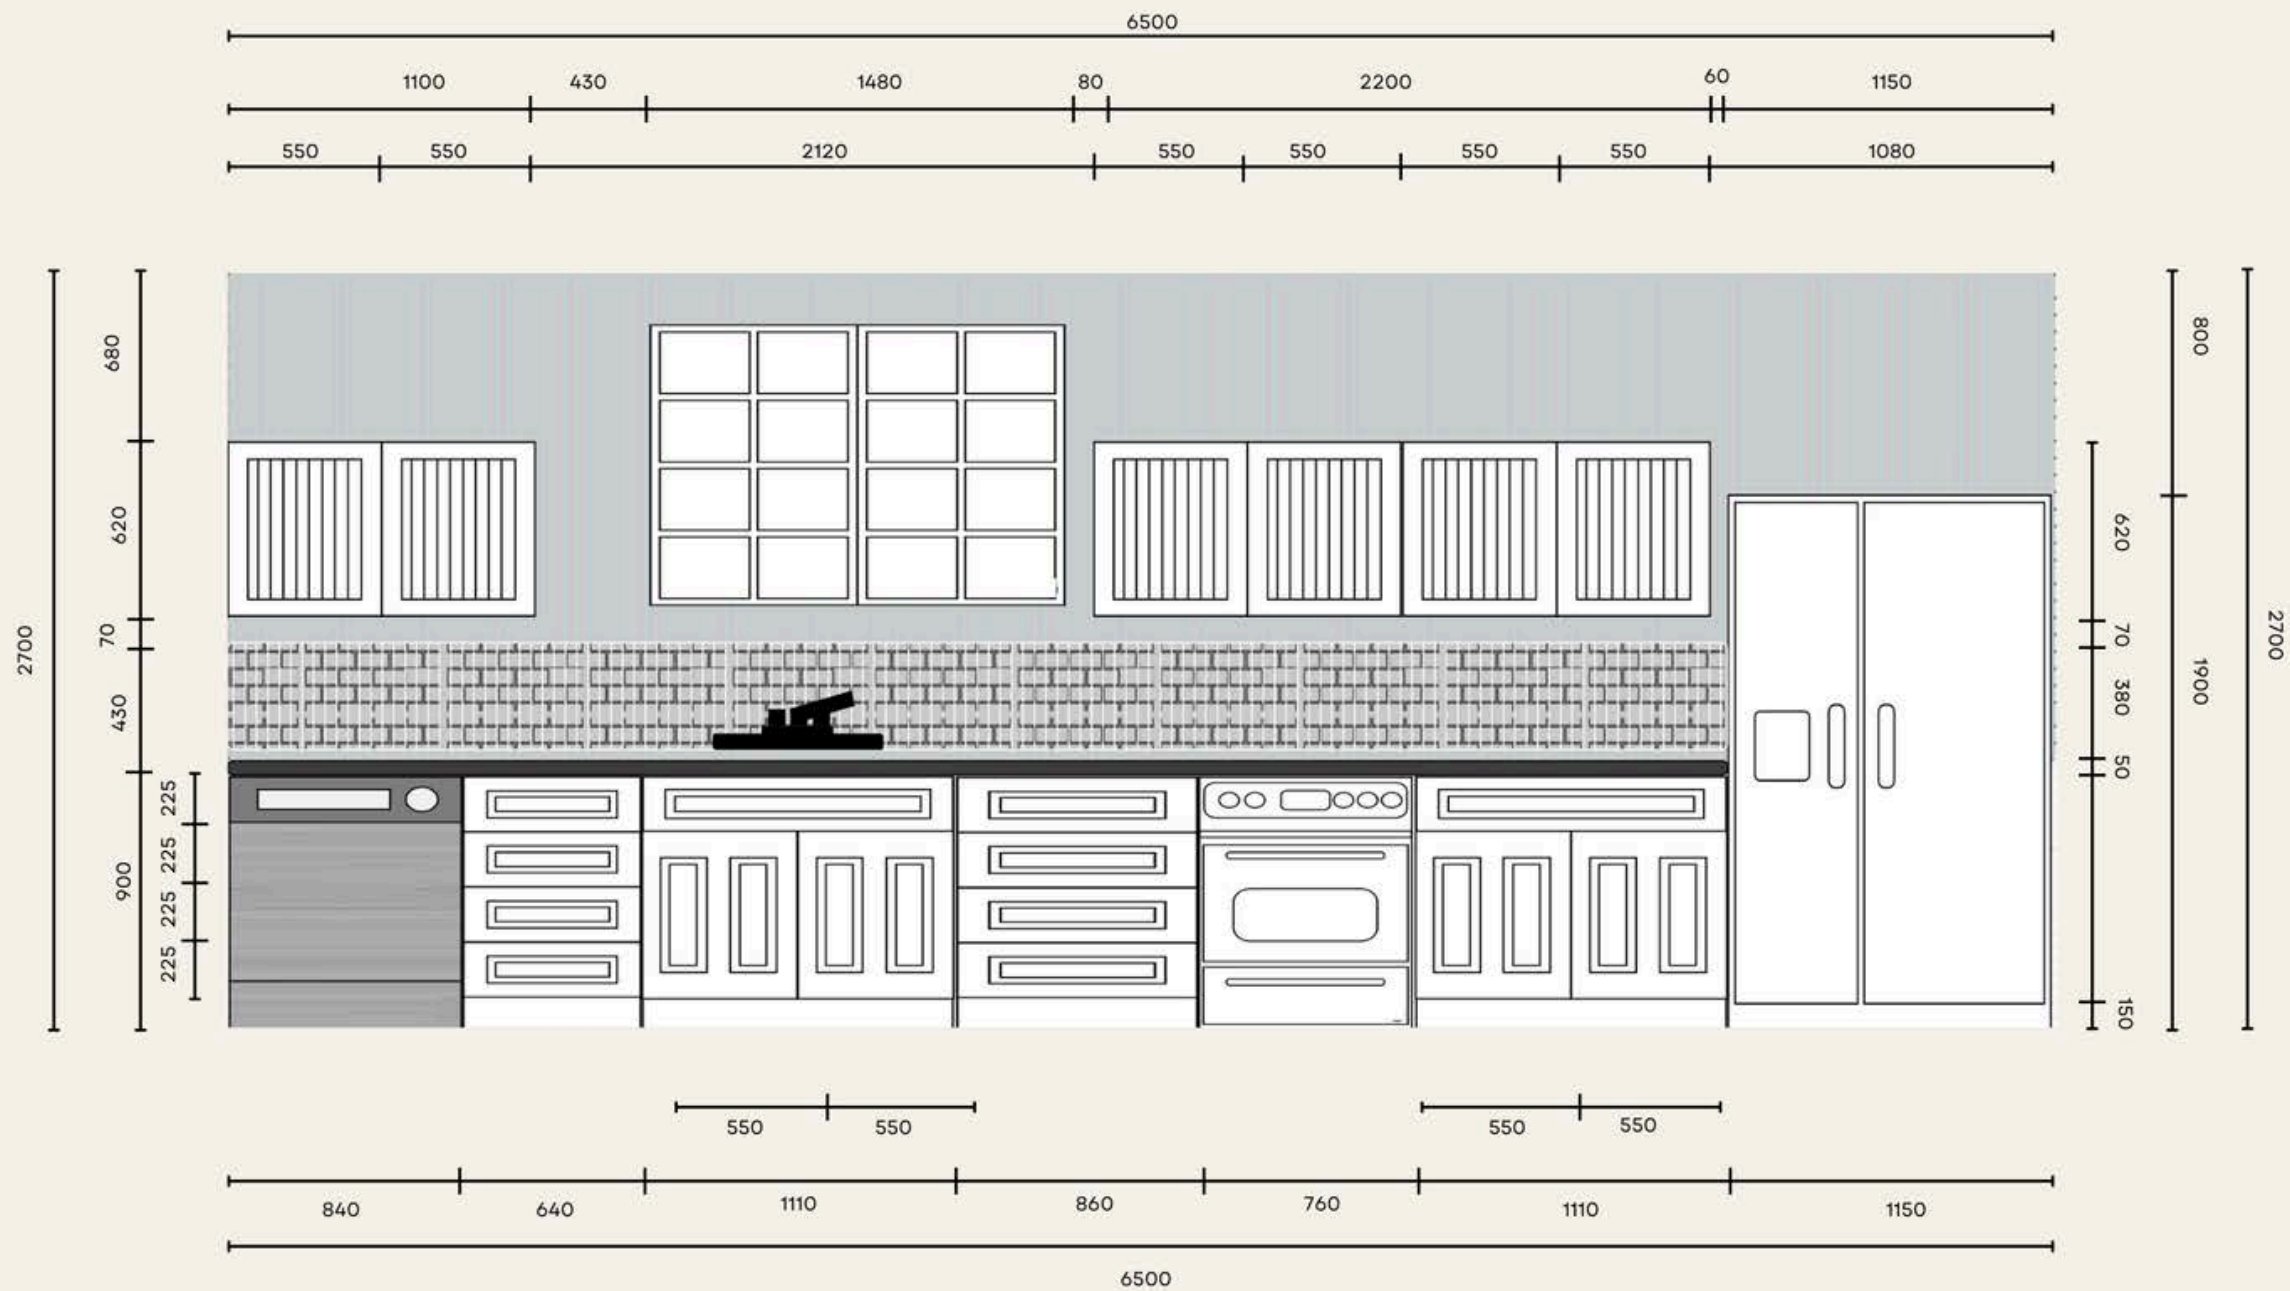

# Interior Schedules

 Interiordesignhaus

 Interior\_designhaus

 <p>INTERIOR DESIGN HAUS</p>	<p>DRAWING: KITCHEN ELEVATION</p>	<p>SCALE: 1:20</p>	<p>STUDENT NAME: LEIGH EDWARDS</p>	<p>DATE: JUNE 2024</p>	<p>ELEVATION A</p> 
-------------------------------------------------------------------------------------------------------------------------	---------------------------------------	------------------------	----------------------------------------	----------------------------	----------------------------------------------------------------------------------------------------------